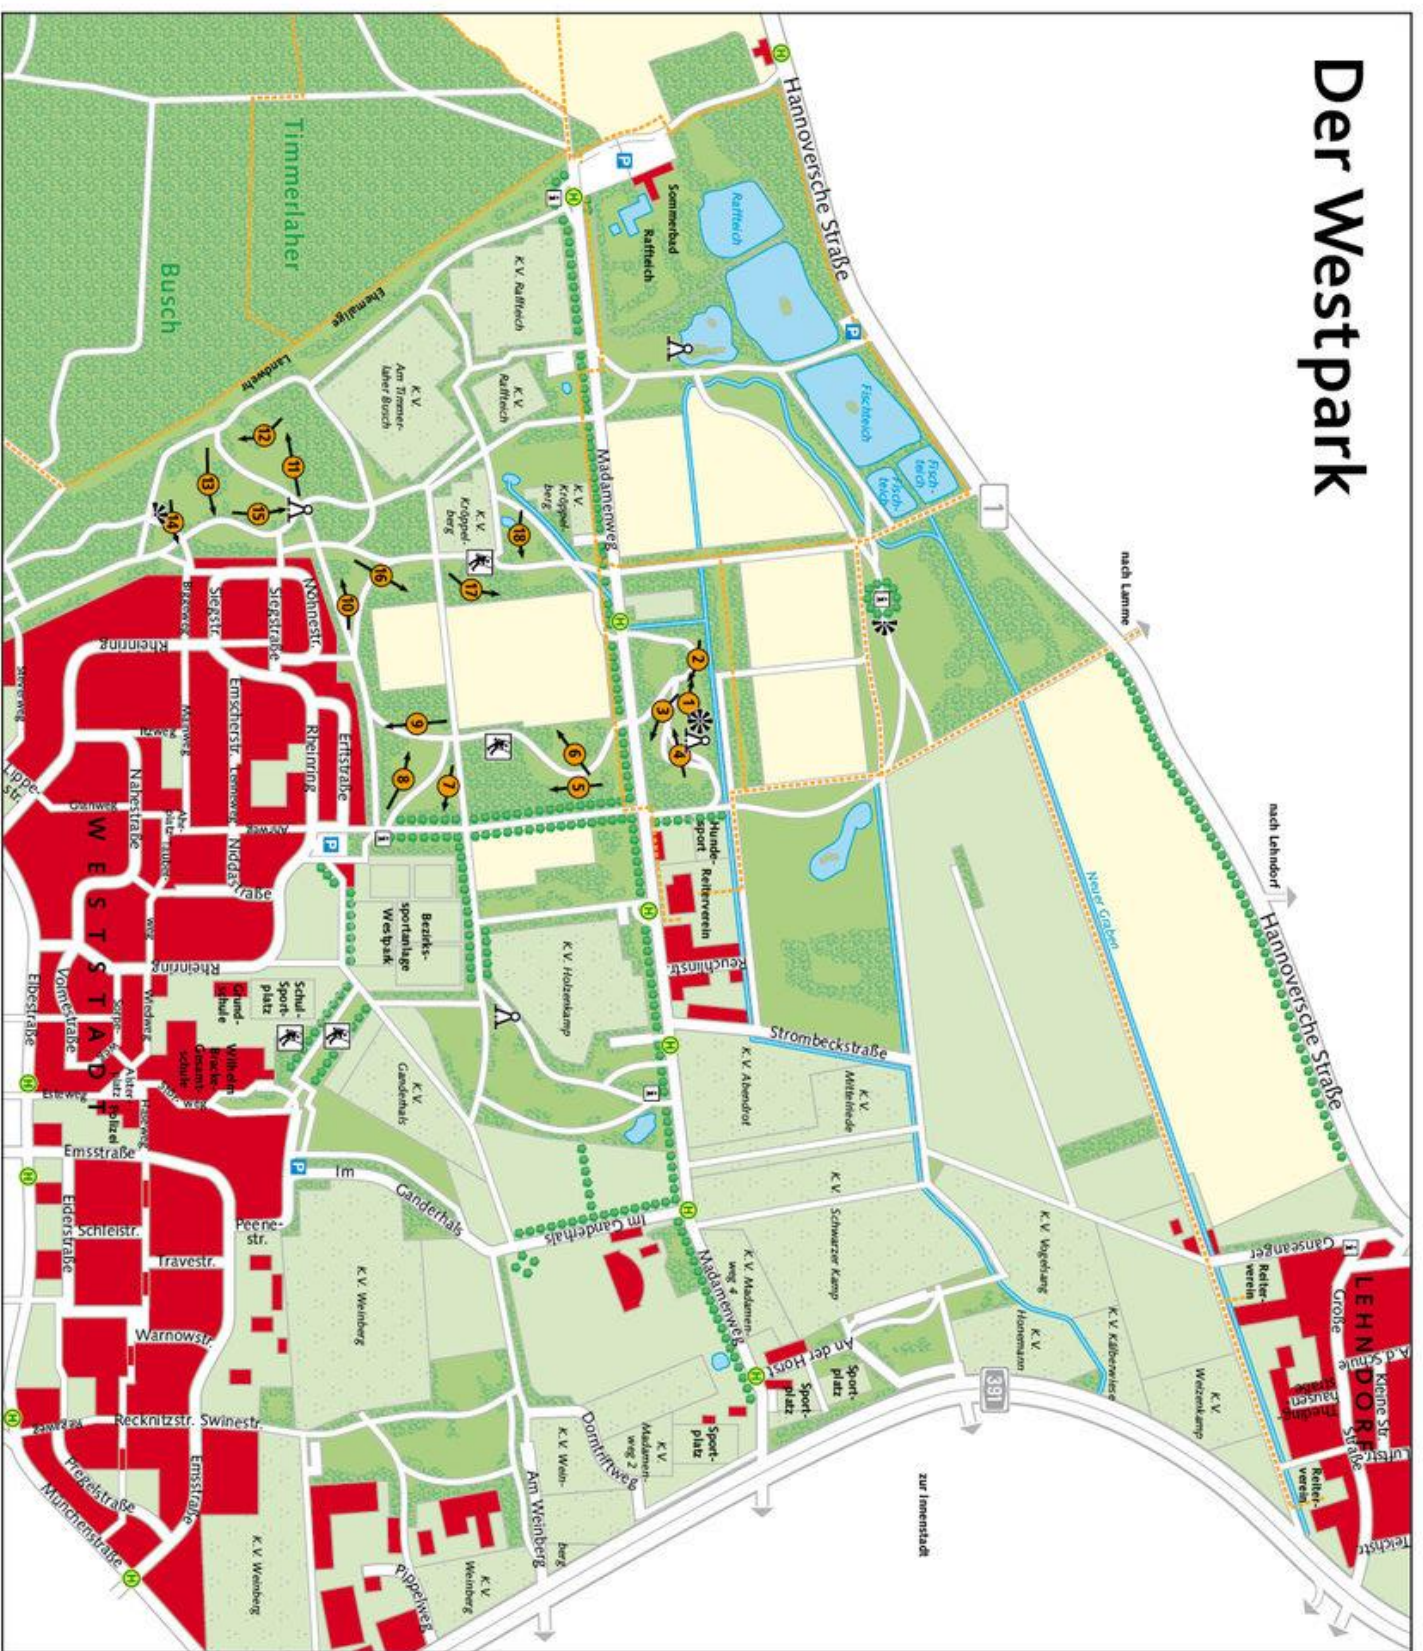

Datum & Uhrzeit: Sonntag, 22.08.2021, 12:00 Uhr bis zum Abend

Ort: Westpark Braunschweig bei Korb 1 - 4, Madamweg (siehe Lageplan im Anhang)

Verpflegung: Bitte bringt euch für tatgsüber ausreichend Getränke und Essen selbst mit. Abends wird Essen bestellt mit finanzieller Unterstützung vom Verein.

Je nach Größe der Gruppe werden wir 4 – 5 Stunden im Westpark unterwegs sein. Im Anschluss an die Discgolf-Runde wollen wir uns gemütlich zusammen setzen und den Nachmittag, und wer möchte auch den Abend, gemeinsam mit ein paar kalten Getränken ausklingen lassen.

Bitte tragt euch ein, wenn ihr dabei seid! Wir freuen und auf euch!

Viele Grüße
Hajo, Jeremias und Björn

Der Westpark

Zeichenerklärung

- Wald
- Park
- Kleingärten
- sonstige Grünfläche
- Acker
- Gewässer
- Bebauung
- Allee
- Autobahn
- Bundesstraße
- sonstige Straße
- Weg
- Reiterweg
- Aussichtspunkt
- Skulptur
- Parkplatz
- Haltestelle
- Spielangebot
- Informationstafel
- Disc-Golf-Bahn